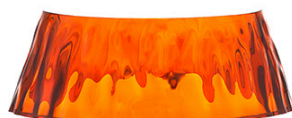

## Bon Jour Unplugged

par Philippe Starck , 2015

Lampe de table rechargeable à lumière directe. Base et top en ABS galvanisé ou peint. Diffuseur et abat-jour en PMMA transparent moulé par injection. Source lumineuse de technologie Edge Lighting. Autonomie de 6 heures, recharge par Micro-USB. Interrupteur placé sous la base permettant une variation à 4 niveaux. Câble de chargement USB-C inclus dans l'emballage, longueur utile 120 cm. Bloc chargeur avec prises interchangeables.

Matériels ABS, Aluminium, PMMA

Couleurs

- F1037046 - Chrome Mat
- F1037009 - Blanc
- F1037057 - Chromé
- F1037015 - Cuivre

Certificat

## Bon Jour Unplugged

par Philippe Starck , 2015

---

F1036019  
Abat-jour - Jaune

---

F1036070  
Abat-jour - Ambre

---

F1036088  
Abat-jour - Rotin