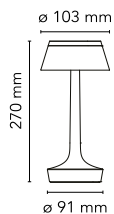

Montage	Table
Environnement	Intérieur
Poids	0,6 Kg
Sources d'éclairage disponibles	1 x EDGE LIGHTING 2,5W 136lm 2700K CRI 90 [i] Dimmable
Urgence	Sans
Tension	100-240/5V
Puissance	2,5W
Batterie	Oui
Alimentation fournie	Non