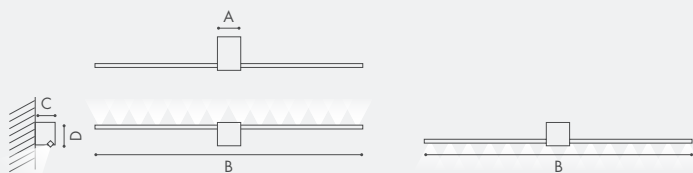

Art.	W	V	Lumen	°K led	A cm	B cm	C cm	D cm	
ORIZZONTE.50	4,80	220	440	3000	6	50	10	6	Alimentatore incluso/Built-in driver
ORIZZONTE.70	7,92	220	660	3000	6	70	10	6	Alimentatore incluso/Built-in driver
ORIZZONTE.90	10,56	220	880	3000	6	90	10	6	Alimentatore incluso/Built-in driver
ORIZZONTE.110	13,20	220	1100	3000	6	110	10	6	Alimentatore incluso/Built-in driver

**LED
12V CRI90**

LED Disponibili a richiesta nella temperatura colore 2700 °K