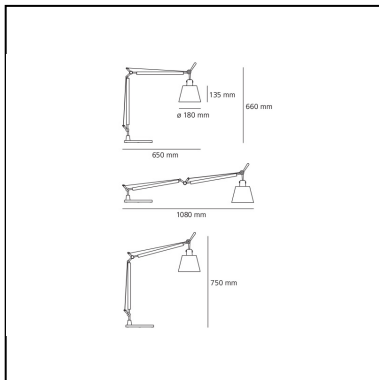

Tolomeo basculante tavolo - Body Lamp with Parchment Diffuser 180

Michele De Lucchi
Giancarlo Fassina

IP20   **EAC**

LUMINAIRE

- Watt: **100W**
- Tension: **220V-240V**
- Flux Lumineux (lm): **1392lm**
- CCT: **2900K**
- Efficiency: **77%**
- Efficacy: **13.92lm/W**
- CRI: **100**

Remarques

Interchangeable support: table base, clamp, desk fixed support and twin support that allows two independent lamp units to be fitted. Possibility to mount LED source on E27 Socket. Complete lamp consists of body lamp + accessories

DESCRIPTION

Lampe de table coordonnée avec l'applique, le lampadaire, version lettura et la suspension. Base, support fixe simple ou double, étau. Le diffuseur dans le cadre d'une utilisation normale, se place verticalement, indépendamment de la position du bras. Matériaux : structure à bras articulés en aluminium poli ; articulations en aluminium brillant ; diffuseur en papier parchemin ou en polycarbonate recouvert de satin de soie. Système d'équilibrage à ressorts. Couleurs : structure aluminium poli et gris aluminium, diffuseur satin gris ou parchemin écru. Emission lumineuse : directe et diffuse. Le code se réfère uniquement au corps de la lampe

DIMENSIONS

- Hauteur: **cm 66**
- Diamètre: **cm 18**
- Diamètre de la base: **cm 23**
- Hauteur max. extension: **cm 75**
- Longueur max. extension: **cm 108**
- Résistance à l'impact: **N/D**
- Test au fil incandescent: **N/D°**