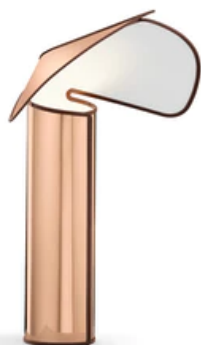

Chiara Table

Lampe de table composée d'un réflecteur en aluminium disponible en 3 coloris, recouvert sur la face interne d'une pellicule de plastique blanc mat, plié et fermé par des crochets en acier inox formés directement à partir de la tôle. Un joint de couleur en caoutchouc moulé est fixé sur tout le bord du corps. La base interne en aluminium extrudé garantit la stabilité du corps qui est fixé dessus et supporte la douille. Le câble d'alimentation est équipé d'un variateur pour le réglage progressif de l'intensité lumineuse. Longueur utile du câble 1,9mt.

Montage	Table
Environnement	Intérieur
Poids	1,3 Kg
Sources d'éclairage disponibles	1 x RF26261 LED 10W E14 800lm 2700K [e] Dimmable 1 x RF26260 LED 10W E14 900lm 3000K [e] Dimmable 1 x RF30264 LED 8W E14 700lm 3000K [e] Dimmable 1 x RF30263 LED 8W E14 900lm 2700K [e] Dimmable 1 x RF26565 LED 8W E14 700lm 3000K [e] Dimmable