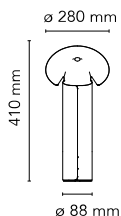

Chiara Table

Lampe de table composée d'un réflecteur en aluminium disponible en 3 coloris, recouvert sur la face interne d'une pellicule de plastique blanc mat, plié et fermé par des crochets en acier inox formés directement à partir de la tôle. Un joint de couleur en caoutchouc moulé est fixé sur tout le bord du corps. La base interne en aluminium extrudé garantit la stabilité du corps qui est fixé dessus et supporte la douille. Le câble d'alimentation est équipé d'un variateur pour le réglage progressif de l'intensité lumineuse. Longueur utile du câble 1,9mt.

Montage	Table
Environnement	Intérieur
Poids	1,3 Kg
Sources d'éclairage disponibles	1 x RF26261 LED 10W E14 800lm 2700K [e] Dimmable 1 x RF26260 LED 10W E14 900lm 3000K [e] Dimmable 1 x RF30264 LED 8W E14 700lm 3000K [e] Dimmable 1 x RF30263 LED 8W E14 900lm 2700K [e] Dimmable 1 x RF26565 LED 8W E14 700lm 3000K [e] Dimmable

Urgence	Sans
Interrupteurs	si
Dimmer	Included
Tension	220-240V
Puissance	Max 10W LED
Batterie	Non
Alimentation fournie	Non

Longueur cordon 1,9 m mm

Couleurs	<ul style="list-style-type: none"> F1595034 - Pink gold with oxide red edge 375,00€ F1595004 - Aluminum with anthracite edge 375,00€ F1595023 - Dark Grey with olive green edge 375,00€
-----------------	--