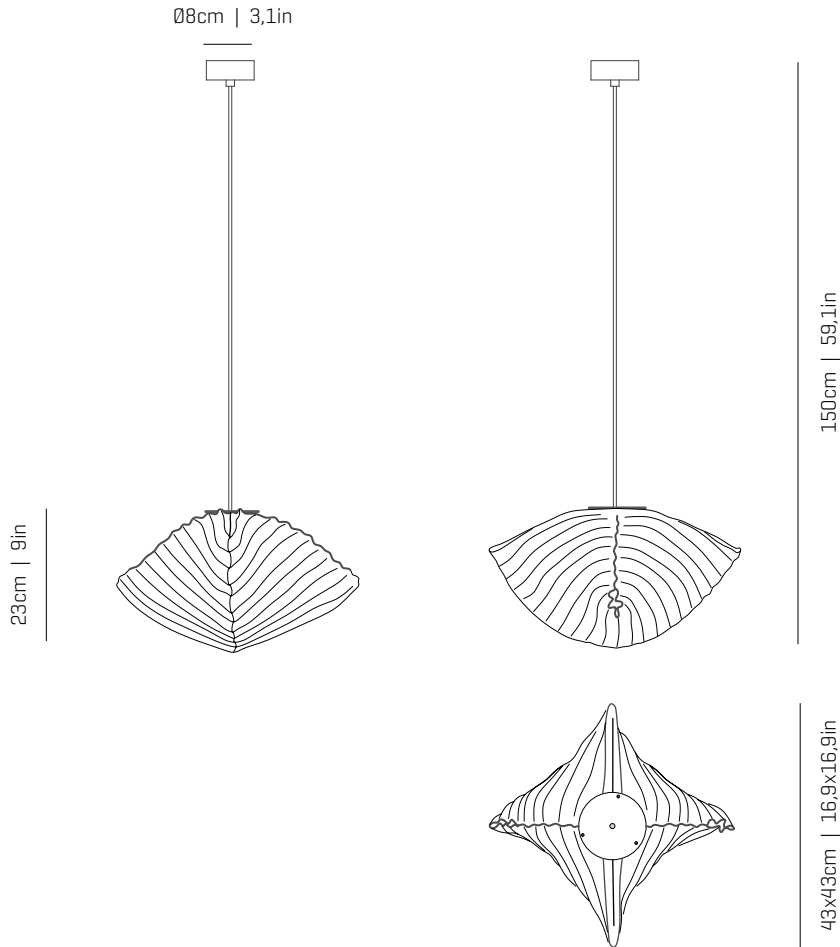

a

emotional light

lea collection

ref. LA04

MATERIALS & COMPONENTS | MATERIALES & COMPONENTES

LAMPSHADE | TULIPA

Painted stainless steel | One color to choose
Acero inoxidable pintado | Un color a elegir

BL

G

CUSTOM
COLOR

Stainless steel | Acero inoxidable

CANOPY AND CABLE

FLORÓN Y CABLE

Steel gloss nickel-plated
Acero níquel-satinado

Transparent or black cable
Cable transparente o negro

Standard: 150cm | 59,1in
Length/largo customizable
120V: 200cm | 78,7in

RECOMMENDED BULBS

BOMBILLAS RECOMENDADAS

230V - 50Hz

- E27 LED Vintage - Max. 1x12 W
- E27 LED Standard - Max. 1x12 W

120V - 60Hz

- E26 LED - Max. 1x12 W

OTHER DATA | OTROS DATOS

NET WEIGHT

PESO NETO

1kg | 2,2lb

PACKAGING

EMBALAJE

36x36x31cm | 14,2x14,2x12,2 in
1,9kg | 4,2lb

ELECTRICAL FEATURES

CARACTERÍSTICAS ELÉCTRICAS

CERTIFICATIONS

CERTIFICACIONES