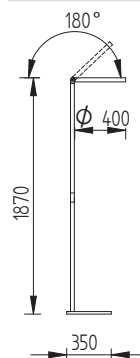

Leuchtmittel | lamp

2 x 24 W LED – gesamt 5.860 lm - Ra > 90

Info | info

- siehe Einleitung Seite 1
see introduction page 1

Zeichnung | technical drawing

Profilmaß
profile dimension

34

16