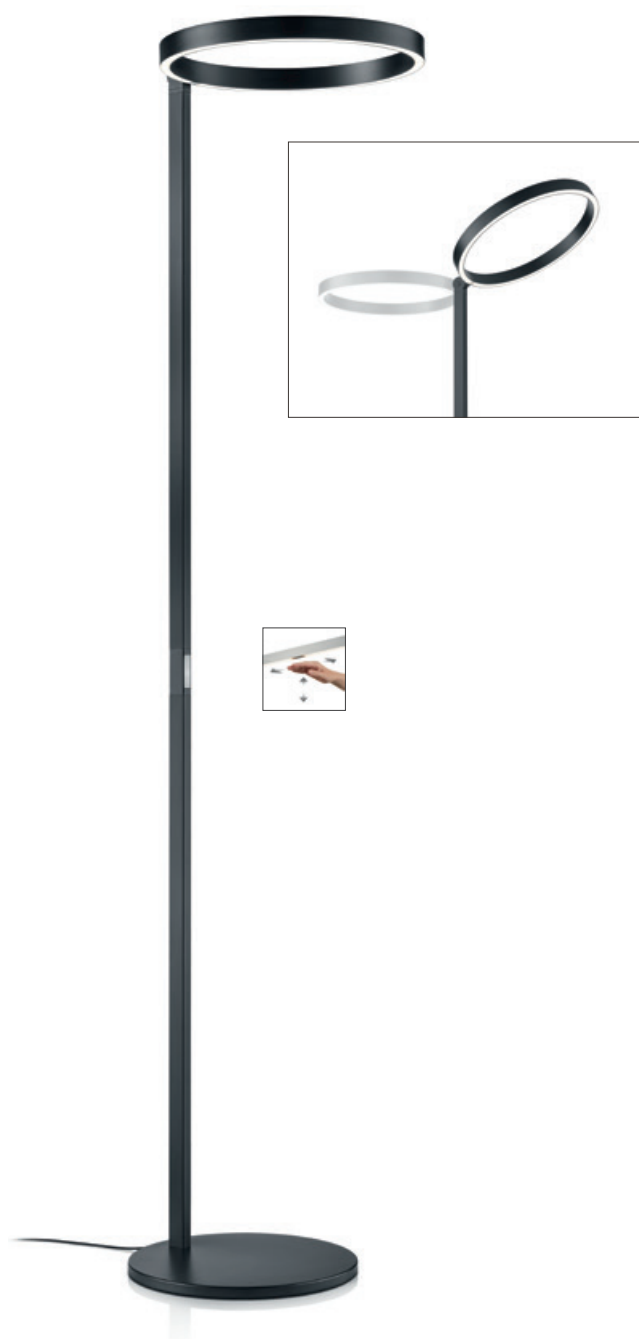

LANA – der Deckenfluter mit direkter und indirekter Beleuchtung

LANA – the ceiling floodlight with direct and indirect lighting

Infos für alle Artikel | Info for all articles

- direkte / indirekte Beleuchtung
direct / indirect lighting
- Ober- und Unterlicht über 2 x Gestensteuerung getrennt voneinander schalt- und dimmbar
up- and downlight separately switchable and dimmable with 2 x gesture control
- Ringreflektor kippbar
Ring reflector adjustable
- Energieeffizienzklasse A+
energy efficiency class A+

Artikel | article

LANA

41.983.05

mattnickel | nickel dull

41.983.07

schwarz | black

41.983.34

Effekt Bronze | effect bronze

Leuchtmittel | lamp

2 x 24 W LED – gesamt 5.860 lm - Ra > 90

Info | info

- siehe Einleitung Seite 1
see introduction page 1

Zeichnung | technical drawing

Profilmaß
profile dimension

34

16