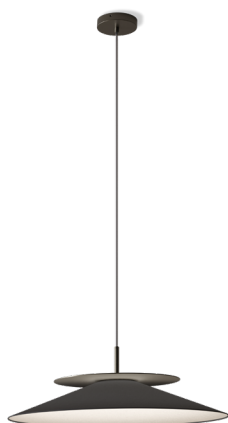

# Asia

Federico Peri

SO

AP / PL

TA

Asia è un concetto innovativo la cui fonte di luce è sia la parte funzionale che quella decorativa della lampada, incarnando così perfettamente l'etica di Contardi di fondere tecnologia all'avanguardia e design creativo.

Una gamma di prodotti caratterizzata da una forma pulita e lineare, ma con una forte personalità, il paralume di Asia si ispira ai cappelli a punta dei raccoglitori di riso cinesi e l'accostamento materico di tessuto, vetro e metallo è un'ulteriore caratteristica fondamentale della collezione.

Asia è disponibile in due diverse versioni: una con il paralume in cotone bianco (esterno e interno), l'altra con l'interno in tessuto di cotone bianco e la parte esterna in cotone color antracite. Si presenta come modelli da tavolo, da parete e da sospensione di diverse dimensioni.

*Asia is available in two different versions: one with the lampshade in white cotton (outside and inside), the other with the inside in white cotton fabric and the outer part in anthracite-coloured cotton. It comes as table, wall and suspension models of different sizes.*