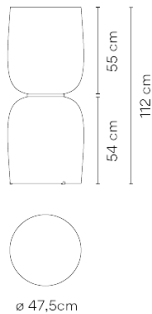

Ghost

Design Arik Levy.

VIBIA

Référence

4960.

Application

Lampes de table

Type d'installation

Surface

Description

La lampe de table Ghost se présente sous la forme de deux bulbes lumineux posés l'un sur l'autre, qui dispensent un éclairage d'ambiance chaleureux. Les diffuseurs en verre opalin triplex soufflés bouche sont disponibles en différents coloris, pour des effets lumineux mix and match.

Diffuseur

Diffuseur en verre soufflé opale mate triplex

Matériaux

Palère: Acier

Finition

4960-11 Noir (NCS S 8500N)

Croquis