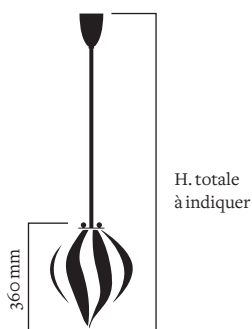

Fiche
produit

Délais de livraison
8 semaines

Matériaux Laiton cannelé, verre soufflé bouche

Finitions disponibles

 Laiton	Poli verni Poli non verni	Brossé
 Nickel	Poli verni	Brossé

Couleurs disponibles
Pour le verre

Canne:	 Nero Bianco	 Blu	 Rosa Rosso
	 Senape Bianco	 Senape Grigio	 Viola
Spirale:	 Rosa Rosso	 Senape	
	 Verde	 Rosa Blu	

Dimensions & Motifs

Canne
H. totale à indiquer
L. 270 mm
12 kg

Spirale
H. totale à indiquer
L. 270 mm
12 kg

Dimensions du verre

H. 360 mm
L. 270 mm

Sources lumineuses

1 x Led E27 / 4,2 W. 220V
Option dimmable : 1 x Led E27 / 4 W. 220V

Classe 1

Certifications

Conformité CE

Notes

Options de fixation

Pavillon standard

H. 120 mm
Ø. 90 mm

Platine

H. 4 mm
Ø. 150 mm

Platine inclinable

H. 4 mm
Ø. 150 mm