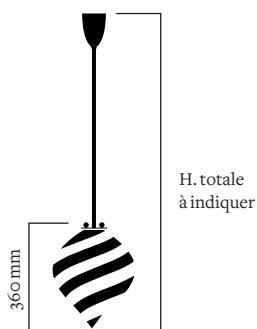

Fiche
produit

Délais de livraison
8 semaines

Matériaux Laiton cannelé, verre soufflé bouche

Finitions disponibles

 Laiton	Poli verni Poli non verni	Brossé
 Nickel	Poli verni	Brossé

Couleurs disponibles
Pour le verre

Canne:	 Nero Bianco	 Blu	 Rosa Rosso
	 Senape Bianco	 Senape Grigio	 Viola
Spirale:	 Rosa Rosso	 Senape	
	 Verde	 Rosa Blu	

Dimensions & Motifs

Canne
H. totale à indiquer
L. 270 mm
12 kg

Spirale
H. totale à indiquer
L. 270 mm
12 kg

Dimensions du verre

H. 360 mm
L. 270 mm

Sources lumineuses

1 x Led E27 / 4,2 W. 220V
Option dimmable : 1 x Led E27 / 4 W. 220V

Classe 1

Certifications

Conformité CE

Notes

Options de fixation

Pavillon standard

H. 120 mm
Ø. 90 mm

Platine

H. 4 mm
Ø. 150 mm

Platine inclinable

H. 4 mm
Ø. 150 mm