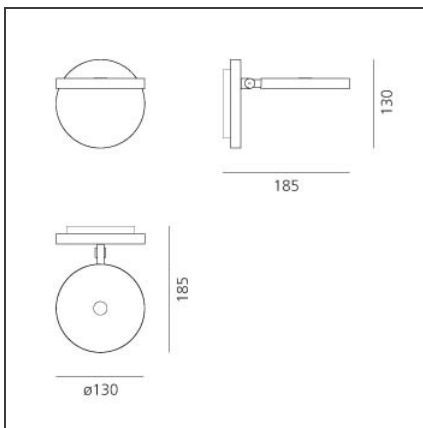

Demetra Spotlight - 2700K - Anthracite Grey

IP20     

DESSINÉ PAR

Naoto Fukasawa

DESSINS TECHNIQUES

CARACTÉRISTIQUES

Code Article :	1731W10A	Matériaux:	Aluminium
Couleur:	Gris anthracite	Séries:	Design
Installation:	Applique	Emission:	Directe & orientable

DIMENSIONS

Longueur :	cm 18.5	Résistance à l'impact:	N.D.
Hauteur:	cm 13	Test au fil incandescent:	650

SOURCE INCLUSE

Catégorie:	LED	Température de Couleur (K):	2700K
Nombre:	1	Color Tolerance:	MacAdam 2SDCM
Watt:	8W	CRI:	90
Flux Lumineux (lm):	730lm		
Typologie:	0		
Class:	A		