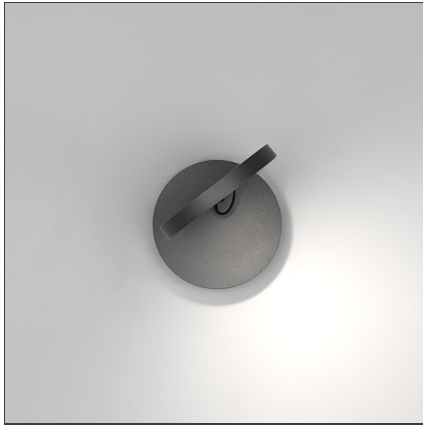

Demetra Spotlight - 2700K - Anthracite Grey

IP20     

DESSINÉ PAR

Naoto Fukasawa

DESSINS TECHNIQUES

CARACTÉRISTIQUES

Code Article :	1731W10A	Matériaux:	Aluminium
Couleur:	Gris anthracite	Séries:	Design
Installation:	Applique	Emission:	Directe & orientable

DIMENSIONS

Longueur :	cm 18.5	Résistance à l'impact:	N.D.
Hauteur:	cm 13	Test au fil incandescent:	650

SOURCE INCLUSE

Catégorie:	LED	Température de Couleur (K):	2700K
Nombre:	1	Color Tolerance:	MacAdam 2SDCM
Watt:	8W	CRI:	90
Flux Lumineux (lm):	730lm		
Typologie:	0		
Class:	A		

LUMINAIRE

Watt:	8W	Flux Lumineux (lm):	360lm
Tension:	220V-240V	CCT:	2700K
		Efficiency:	54%
		Efficacy:	45lm/W
		CRI:	90

Remarques

Source incluse